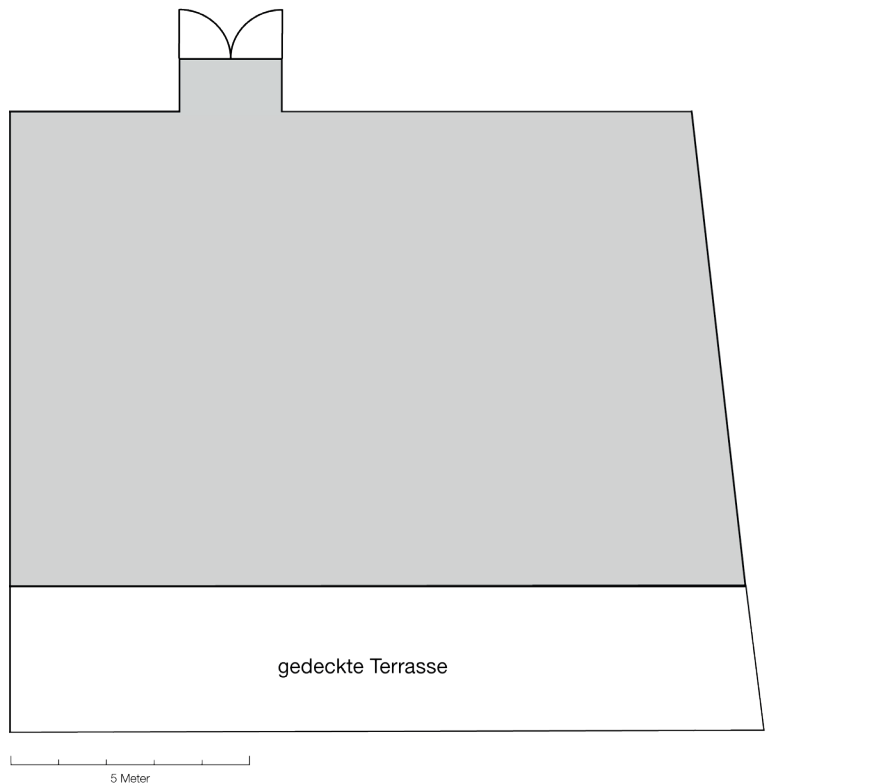

SAALPLAN

Manhattan

152 m²

Kapazität

Apéro:	180 Personen
Konzertbestuhlung:	200 Personen
Seminarbestuhlung:	100 Personen
Bankettbestuhlung:	100 - 150 Personen

Tischgrößen

● 6-8 Personen
ø 152 cm

● 8-10 Personen
ø 183 cm

Saalmiete

CHF 930.-

Bei Bezug von F&B-Leistungen für die oben genannte Personenzahl entfällt die Saalmiete.

SAALPLAN

Cosmopolitan

99 m²

Kapazität

Apéro:	130 Personen
Konzertbestuhlung:	150 Personen
Seminarbestuhlung:	60 Personen
Bankettbestuhlung:	60 - 100 Personen

Tischgrößen

● 6-8 Personen
ø 152 cm

● 8-10 Personen
ø 183 cm

Saalmiete

CHF 810.-

Bei Bezug von F&B-Leistungen für die oben genannte Personenzahl entfällt die Saalmiete.

SAALPLAN

Bellini

52 m²

Kapazität

Apéro: 30 Personen
Seminarbestuhlung: 30 Personen
Bankettbestuhlung: 10 - 30 Personen

Tischgrößen

● 6-8 Personen
ø 152 cm

● 8-10 Personen
ø 183 cm

Saalmiete

CHF 690.-